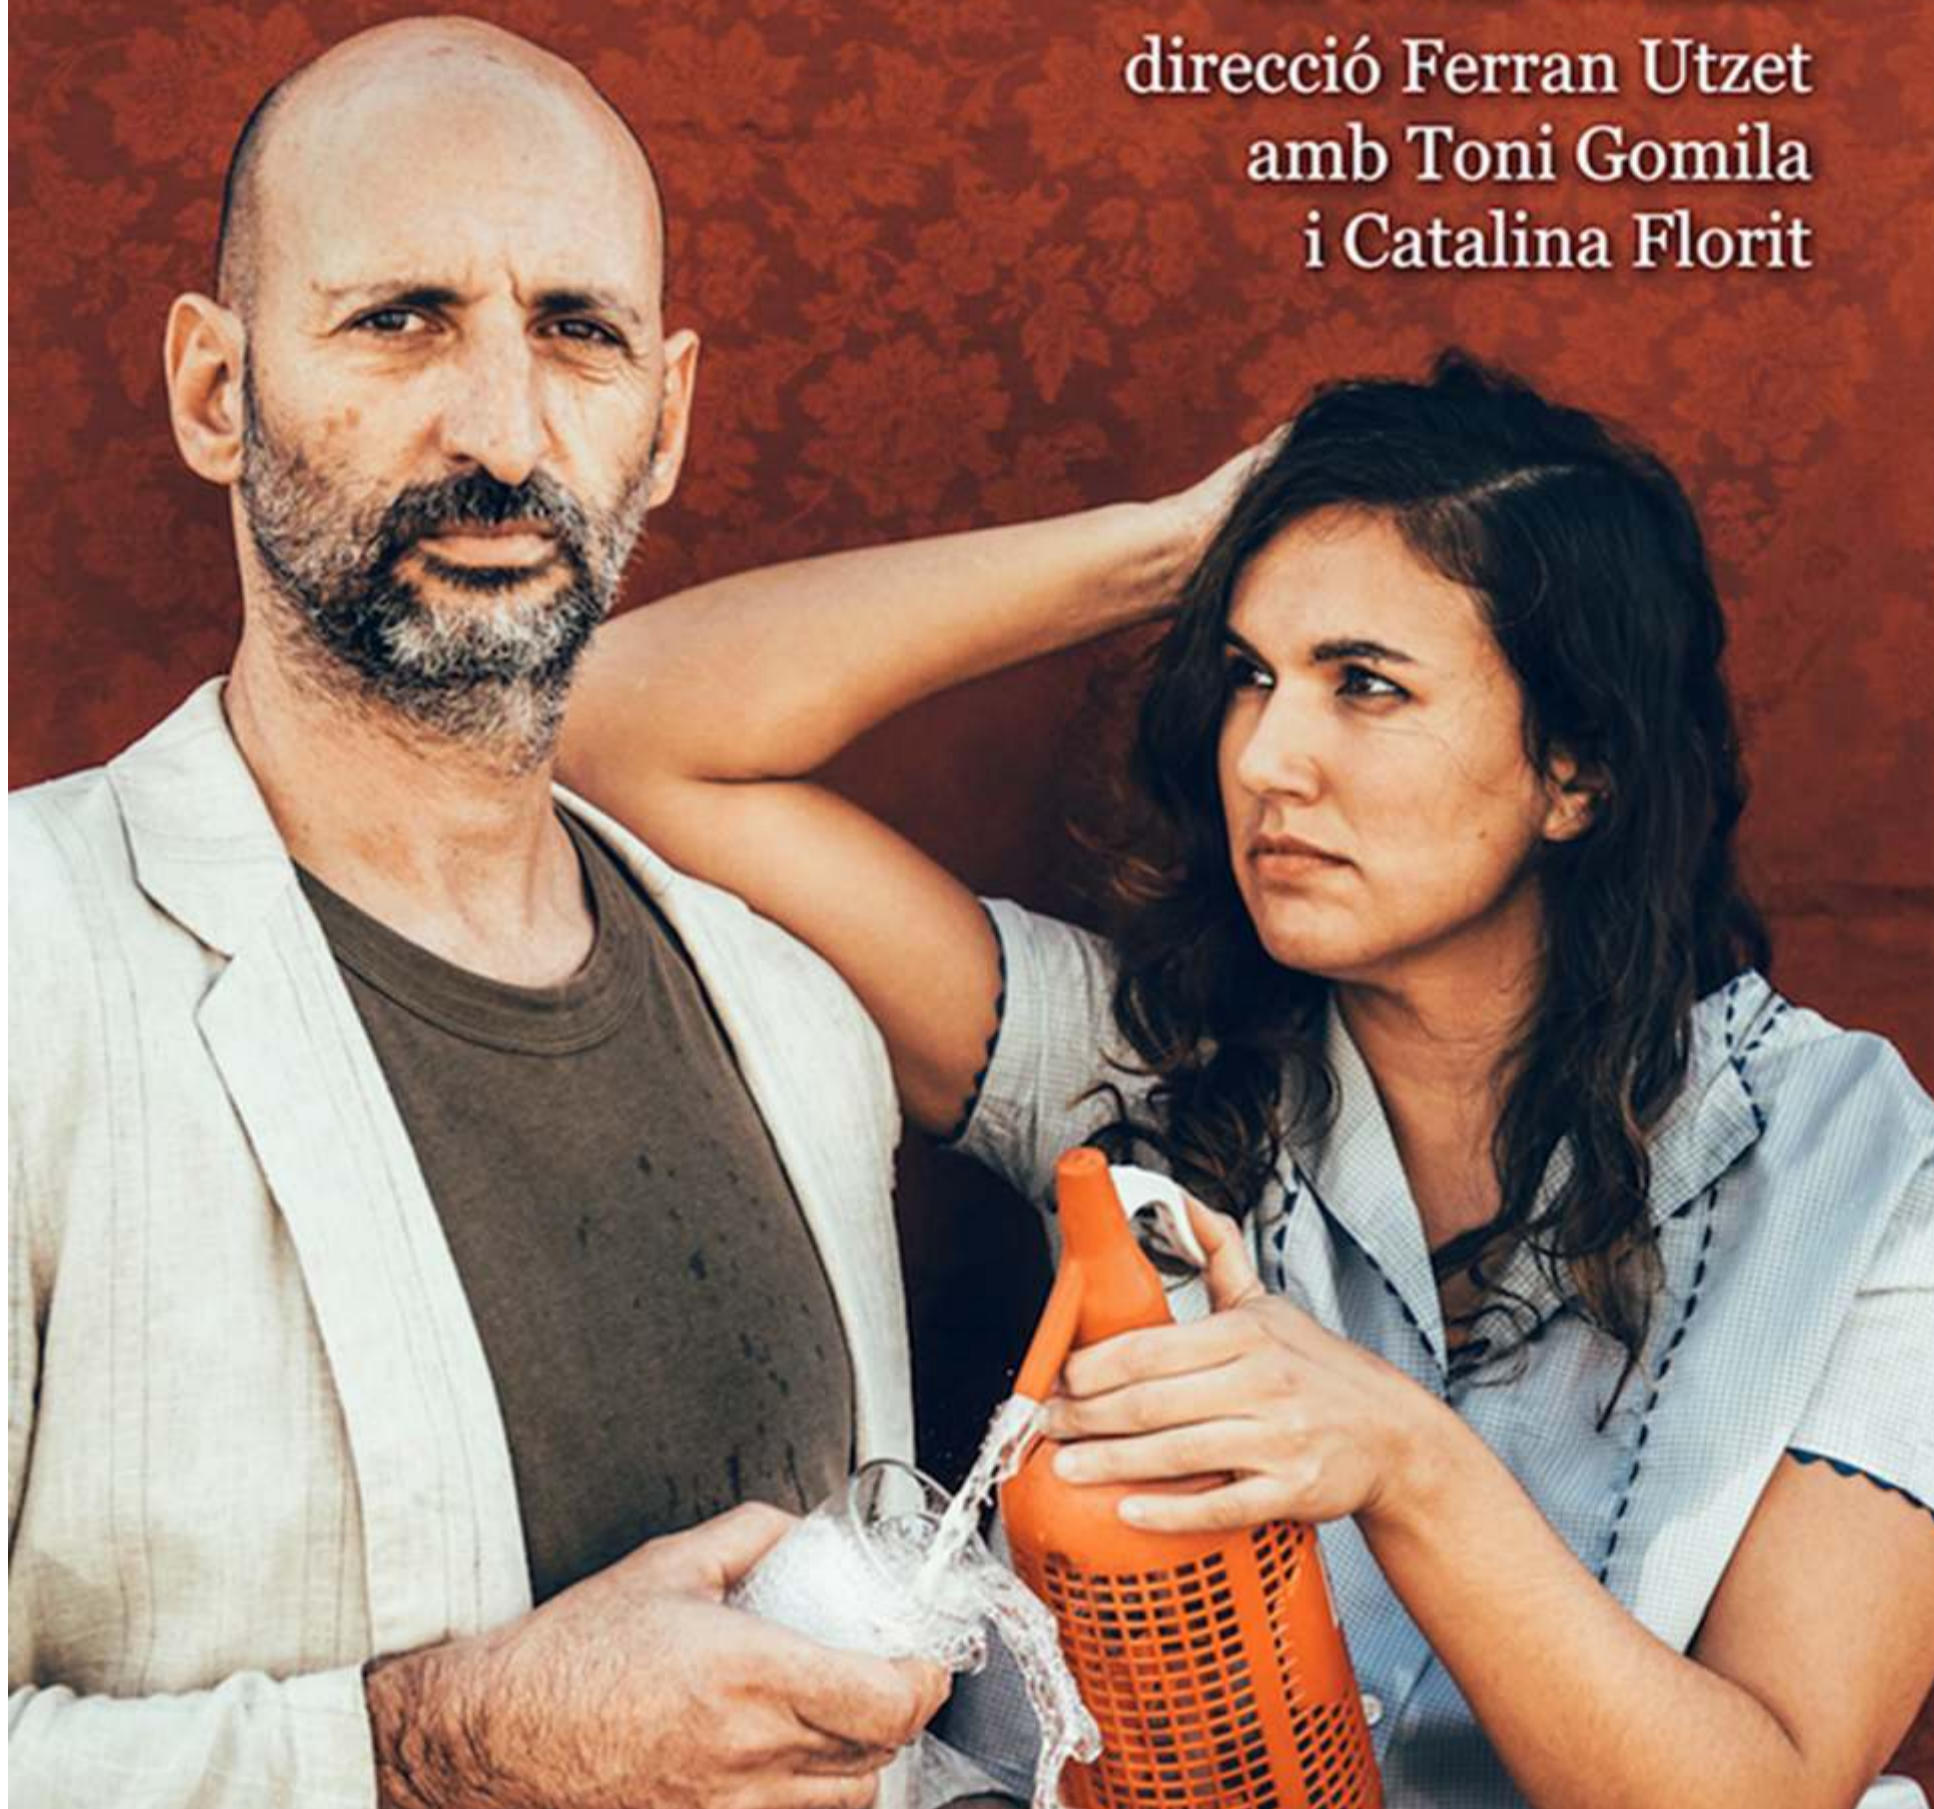

TEATRE PRINCIPAL DE SANTANYÍ

Aquell carrer

de Toni Gomila

direcció Ferran Utzet

amb Toni Gomila

i Catalina Florit

**DIVENDRES 10 DE SETEMBRE DE 2021
A LES 20.30 H**

HO PATROCINA: