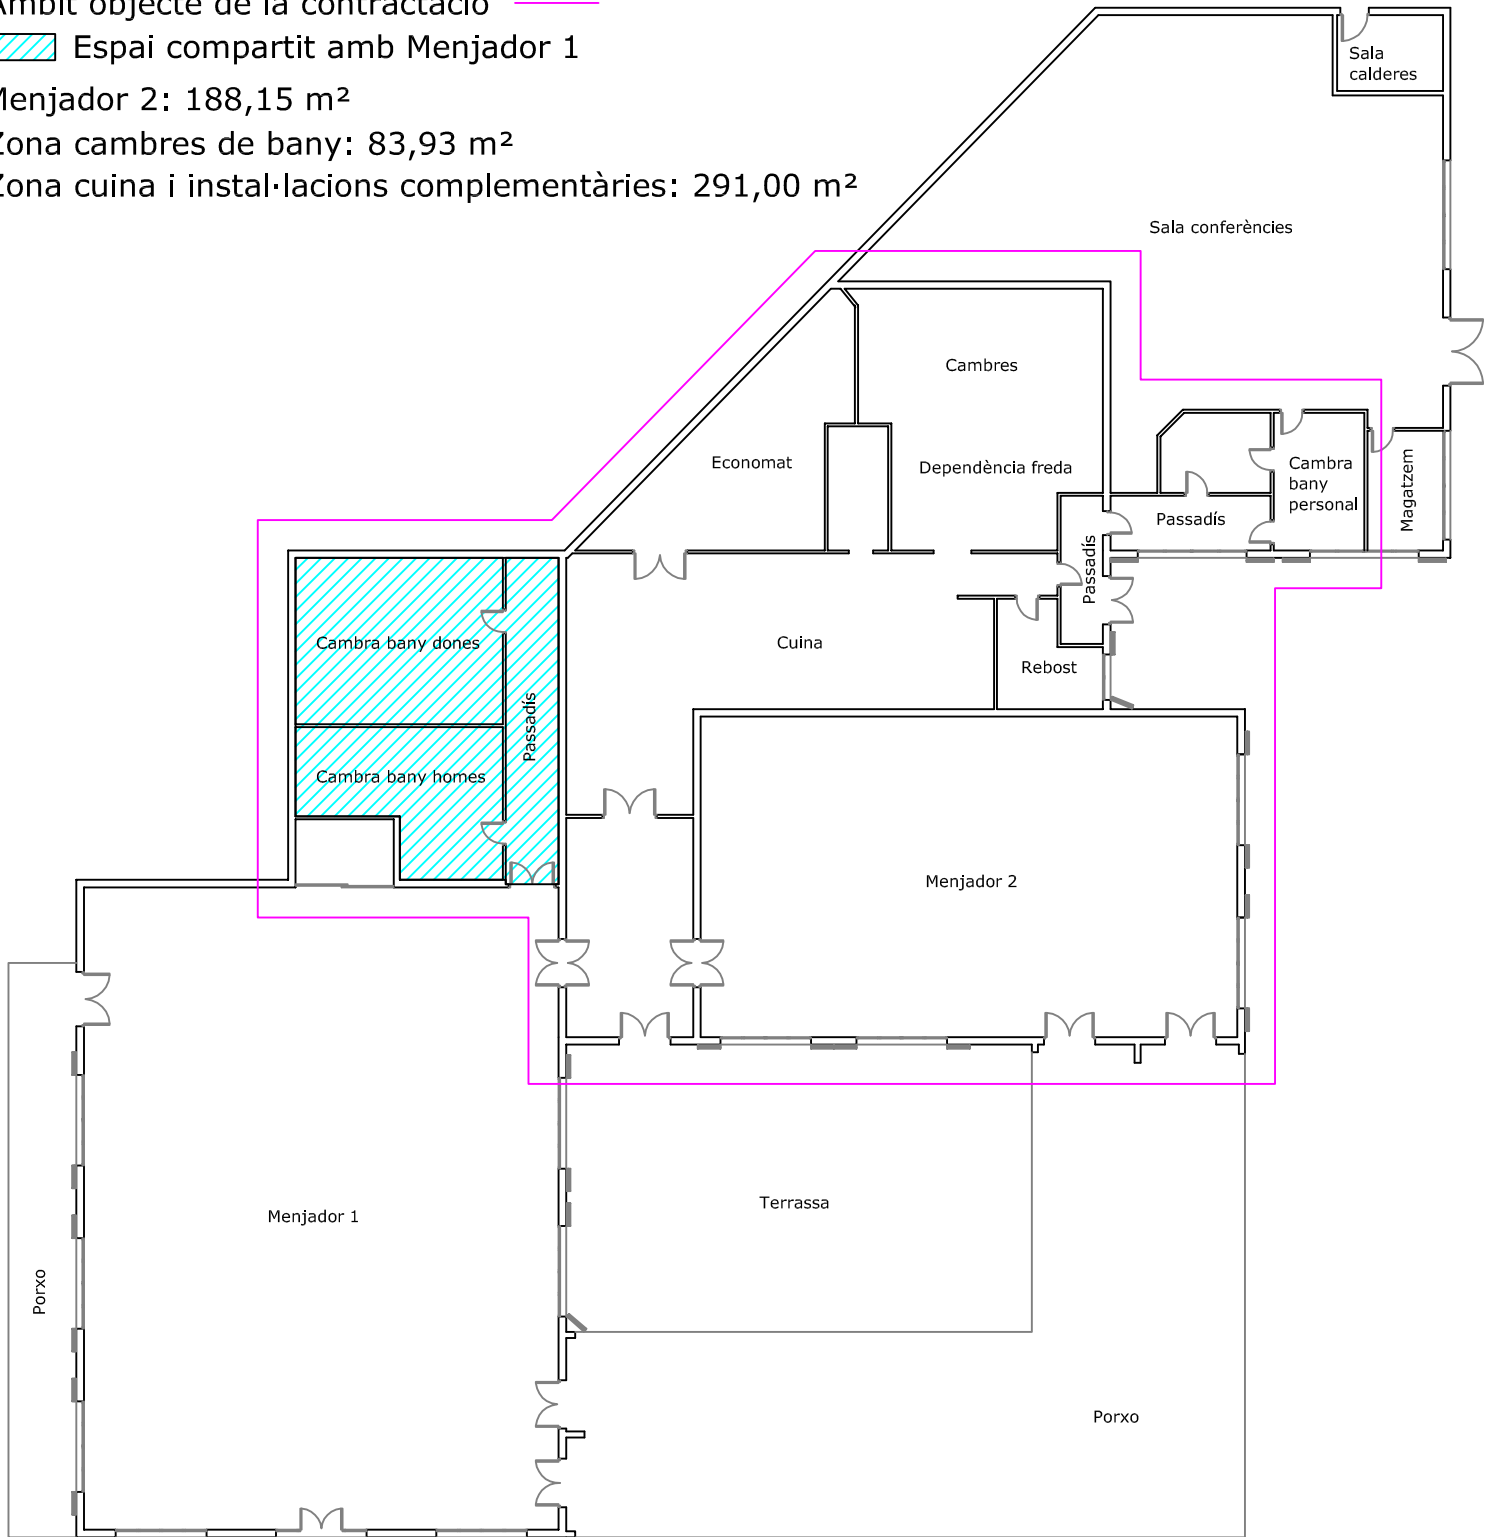

Àmbit objecte de la contractació

 Espai compartit amb Menjador 1

Menjador 2: 188,15 m²

Zona cambres de bany: 83,93 m²

Zona cuina i instal·lacions complementàries: 291,00 m²

Local "Sa Residència"

C/ Bernat Vidal i Tomàs, 72

Santanyí

Escala 1/250

Març 2013